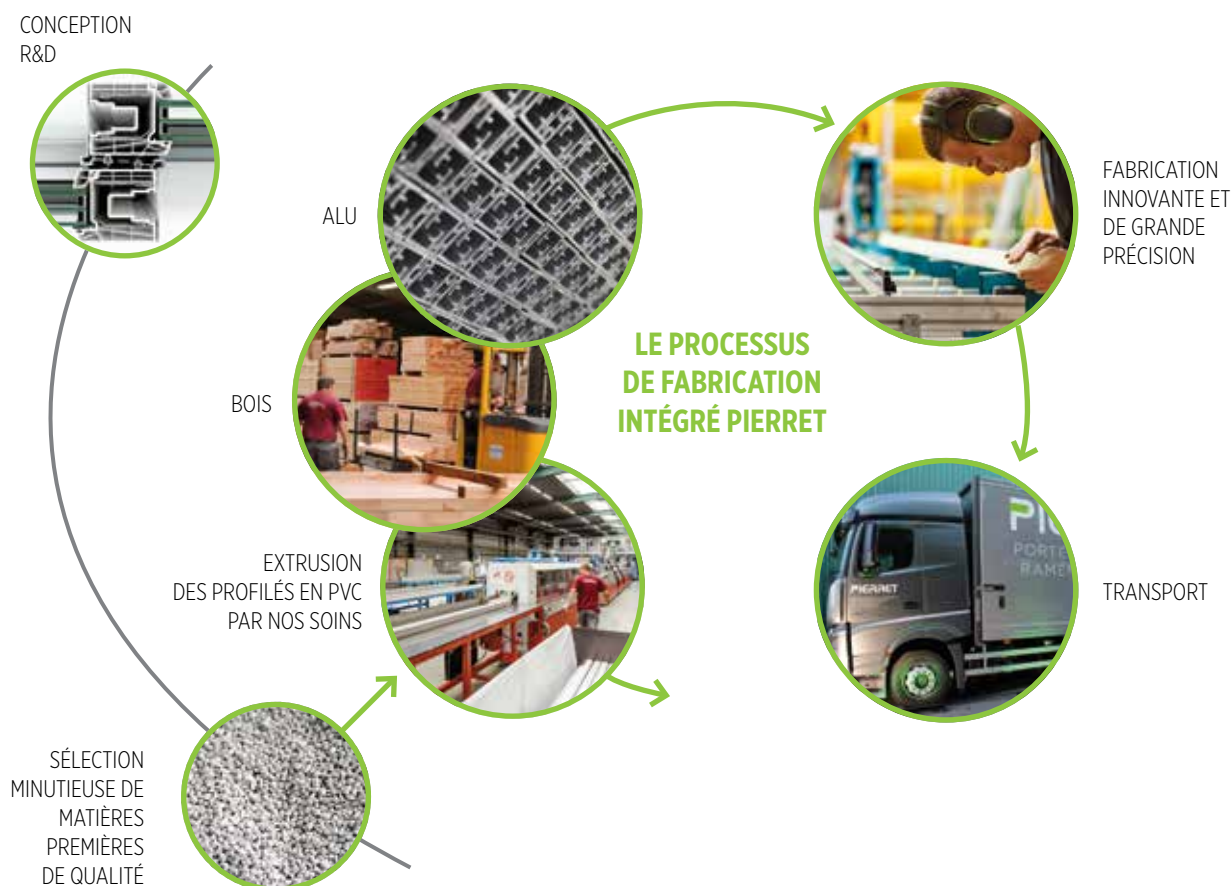

Pierret extrusion

Plus de 100.000 châssis par an

Production innovante

Oeil pour la finition

Traçabilité tout au long de la production

Toutes les formes possibles

Découpage Alu

Laquage Alu

Sélection des meilleures essences de bois

Finition soignée

Plusieurs couches protectrices

Planning rigoureux

Just in time

Normes et brevets

Contrôle minutieux de la qualité

Décal respecté

Personnel qualifié

Attention aux détails

Production ordonnancée

Transport par nos services

Production

Depuis plus de 60 ans, aucune concession n'est faite en terme de qualité. L'intégration du process de fabrication, de la conception à la livraison en passant par l'extrusion, nous permet une maîtrise parfaite tant de nos produits que de leur qualité intrinsèque ou de finition.

Grâce à cette **intégration du processus de production**, Pierret est aujourd'hui capable de proposer une gamme complète de fenêtres en PVC, Bois, Bois Alu et Aluminium en 88 mm.

Chacun des matériaux que nous travaillons se caractérise par la **maîtrise des techniques spécifiques**, telles que **l'extrusion**, le **cintrage**, le **filmage**, le **laquage**, le **soudage** et l'**ébavurage**, qui feront de vos fenêtres des produits de la meilleure facture.