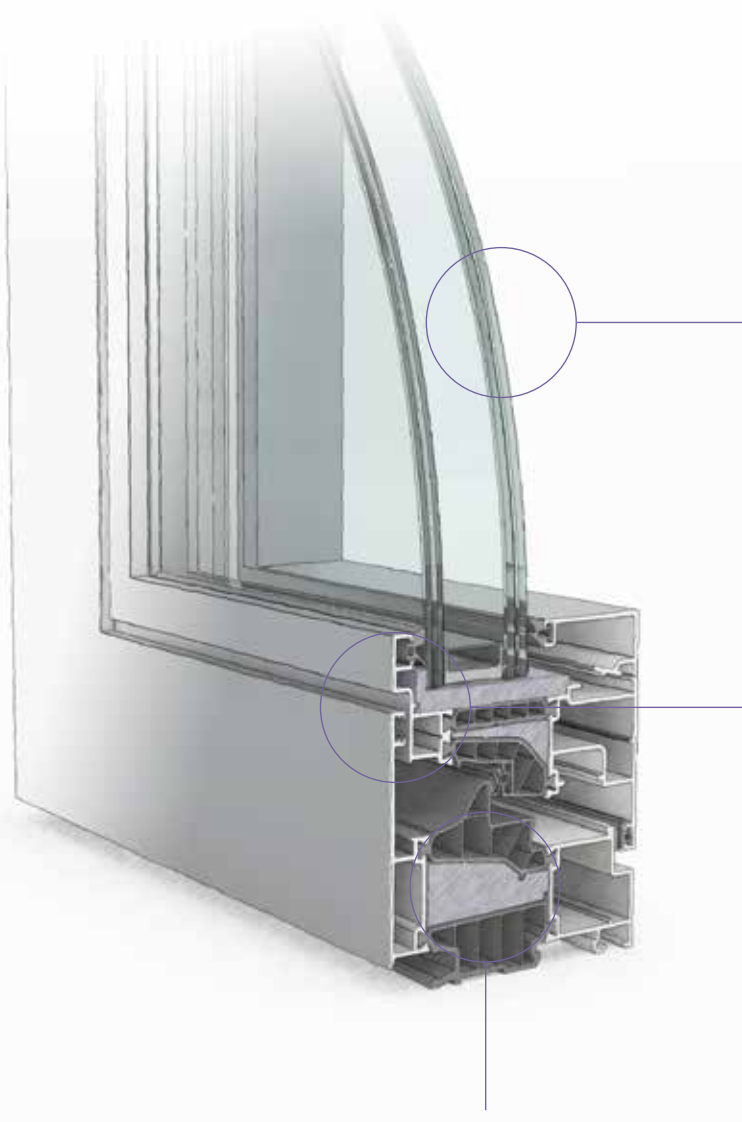

PACK ACOUSTIQUE

lutte efficacement contre les nuisances sonores

VITRAGE PHONIQUE

Le vitrage composé de plusieurs lames de verre et de 4 films PVB acoustique est conçu pour atténuer les nuisances sonores.