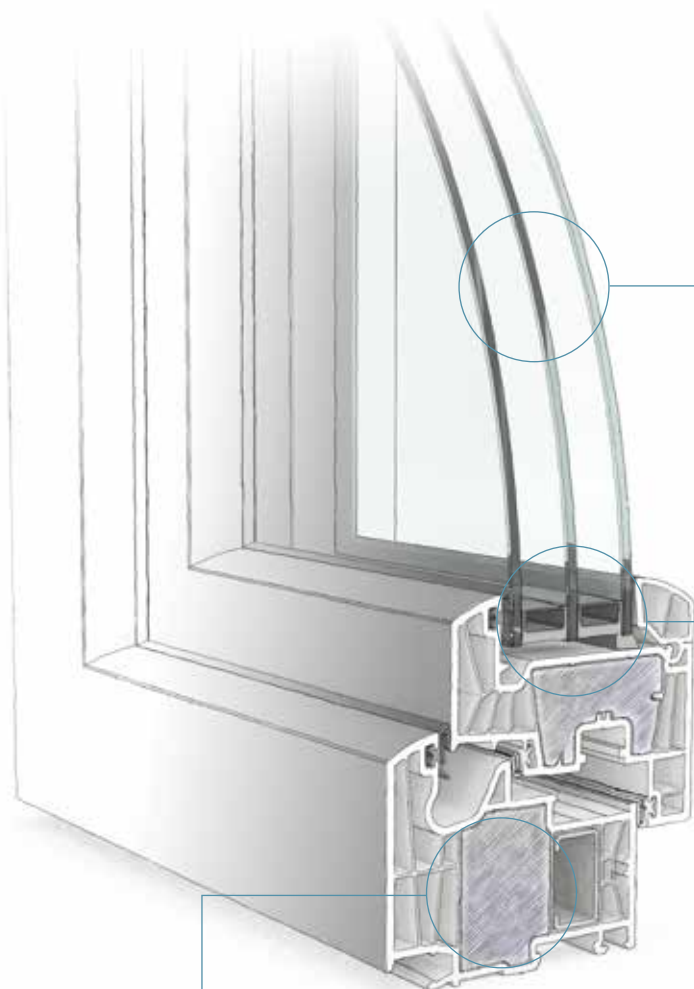

PACK ISO A+++

maximise vos économies d'énergie.

TRIPLE VITRAGE

Demandez conseil à votre revendeur pour tirer le meilleur parti de votre triple vitrage.