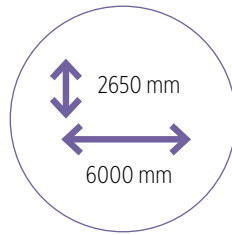

GRANDES DIMENSIONS