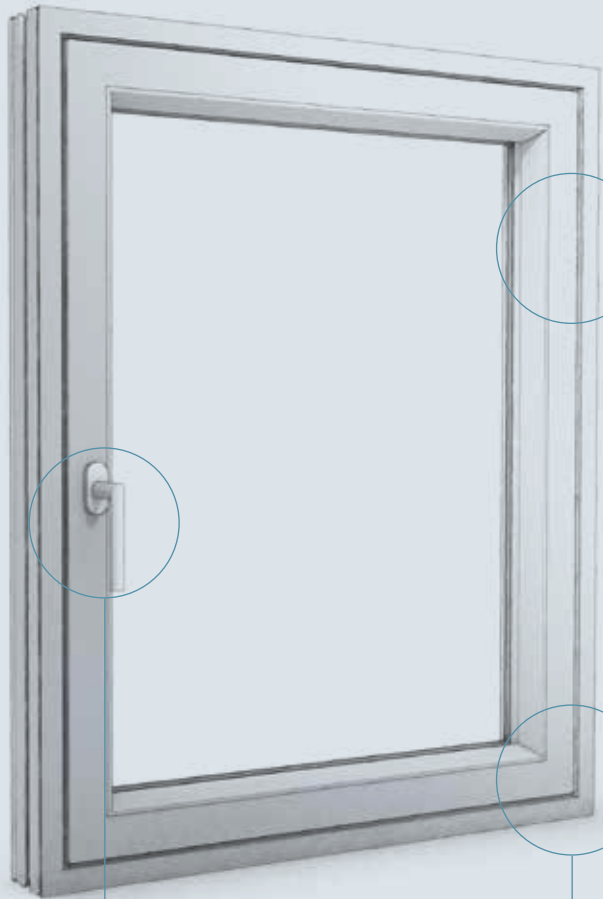

DRAINAGE INVISIBLE

PARCLOSE TRIPLE ET DOUBLE VITRAGE

LIGNE PASTURAL

MOULURE IMPOSTE

MOULURE D'APPUI ET REJET
D'EAU SUR OUVRANT

MOULURE SUR BATTEMENT
CENTRAL

LIGNE DESIGN

PROFIL D'ARASEMENT INTÉRIEUR
(ALIGNEMENT OUVRANT/DORMANT)