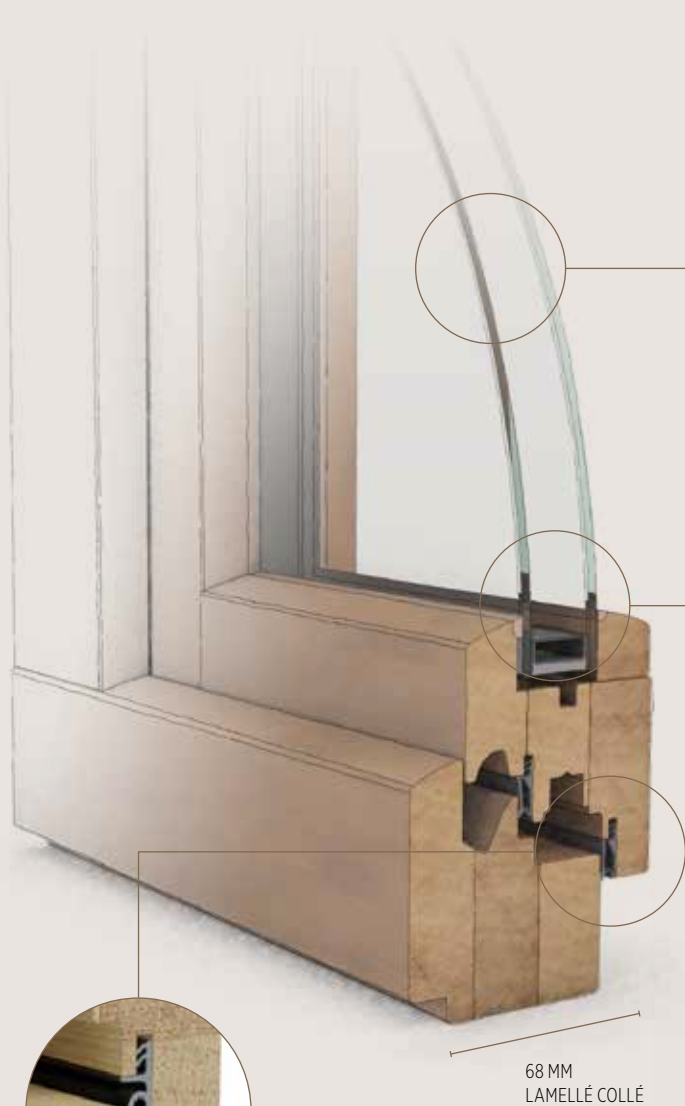

LE PACK ISO

améliore l'isolation thermique de votre maison.

68 MM
LAMELLÉ COLLÉ