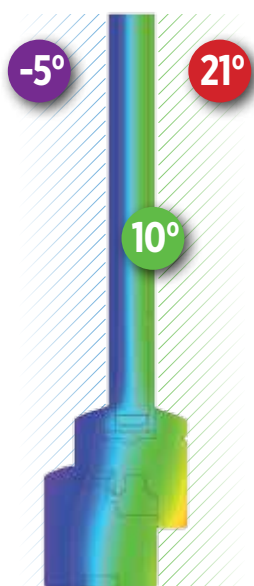

La coupe thermique vous montre le rôle que jouent vos fenêtres dans l'isolation de votre maison.

FENÊTRE BOIS
68 mm
Double vitrage

FENÊTRE PVC
72 mm
Double vitrage

FENÊTRE PVC PIERRET
88 mm
Triple vitrage