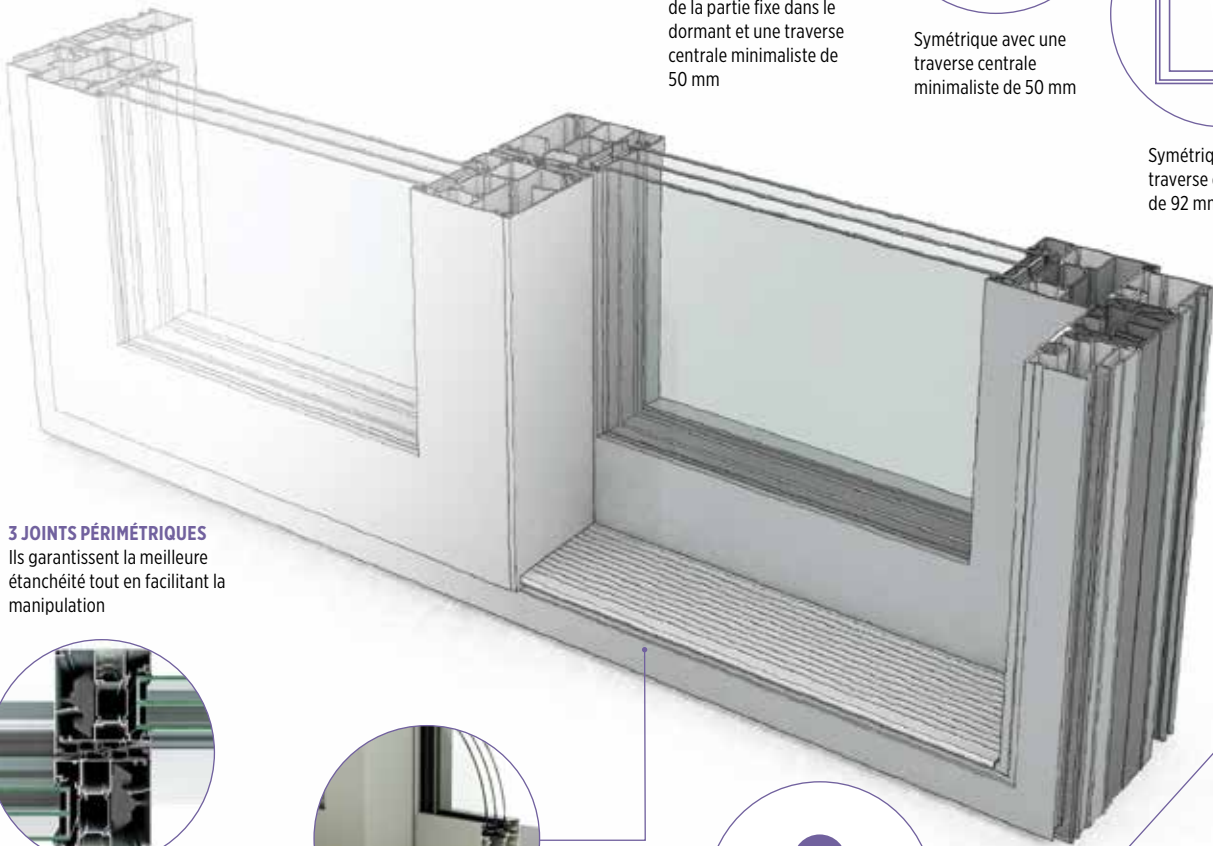

2 TYPES DE MANOEUVRE

Coulissant pour vantail jusqu'à 200 kg.
Levant coulissant pour vantail jusqu'à 400 kg

GRANDES DIMENSIONS

3 DESIGNS

Asymétrique avec vitrage de la partie fixe dans le dormant et une traverse centrale minimaliste de 50 mm

Symétrique avec une traverse centrale minimaliste de 50 mm

Symétrique avec une traverse centrale réduite de 92 mm

3 JOINTS PÉRIMÉTRIQUES

Ils garantissent la meilleure étanchéité tout en facilitant la manipulation