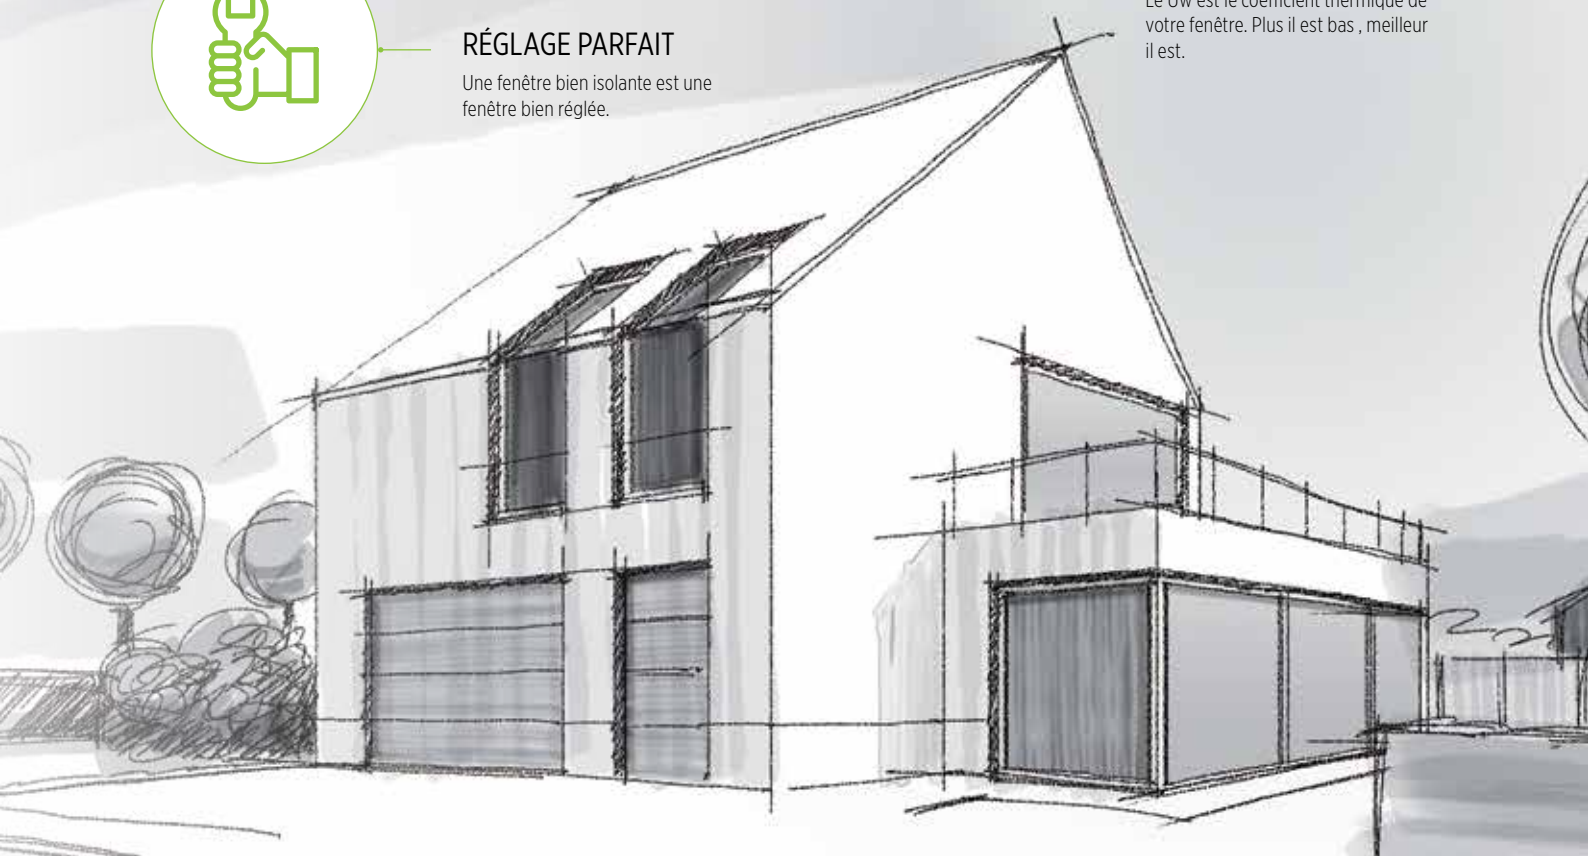

La coupe thermique vous montre le rôle que jouent vos fenêtres dans l'isolation de votre maison.

FENÊTRE BOIS
68 mm
Double vitrage

FENÊTRE PVC
72 mm
Double vitrage

FENÊTRE PVC PIERRET
88 mm
Triple vitrage

3 FACTEURS SONT ESSENTIELS POUR UNE EXCELLENTE ISOLATION THERMIQUE

MISE EN OEUVRE

QUALITÉ DE POSE

L'expérience et le savoir-faire des revendeurs certifiés Pierret, vous garantissent la qualité de pose.

RÉGLAGE PARFAIT

Une fenêtre bien isolante est une fenêtre bien réglée.

VALEUR U_w

VALEUR U_w OPTIMALE

Le U_w est le coefficient thermique de votre fenêtre. Plus il est bas, meilleur il est.

ETANCHÉITÉ

NOMBRE DE JOINTS

Chaque joint est une barrière supplémentaire entre l'intérieur et l'extérieur de votre maison. Notre joint central joue ici un rôle de premier plan.

82 % Par une fenêtre

18 %

Par la porte d'entrée

Protéger sa maison d'une intrusion est toujours une priorité! Pour cette raison, nous mettons en oeuvre tout notre savoir-faire et nos compétences pour vous en préserver.