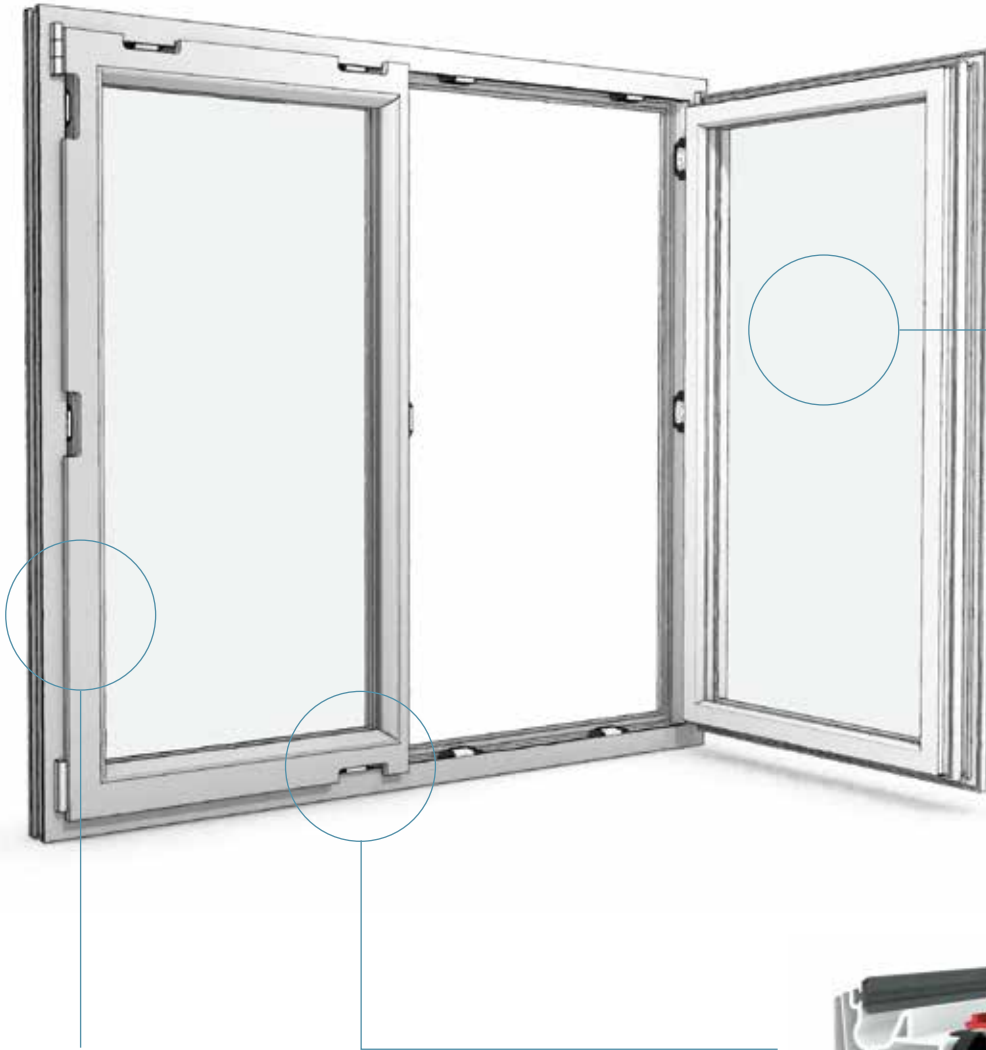

PACK SÉCURITÉ

renforce la résistance à l'effraction.

VITRAGE RETARDATEUR D'EFFRACTION

Le vitrage composé de plusieurs lames de verre et de 4 films PVB est conçu pour résister aux coups répétés et retarder l'effraction même si le verre est brisé.