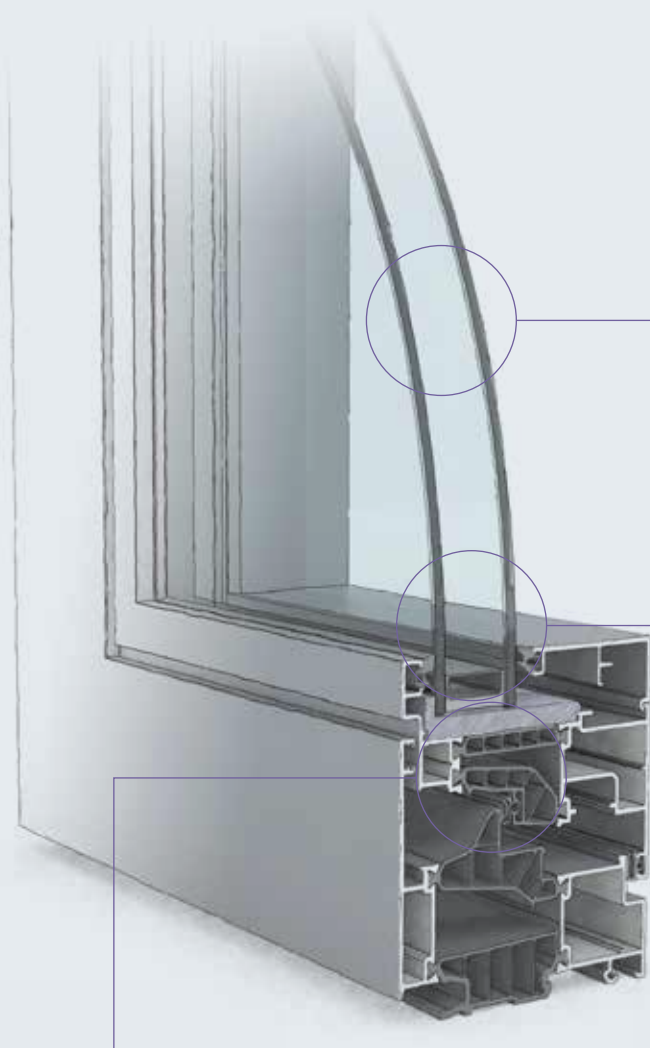

PACK ISO

améliore l'isolation thermique de votre maison.

DOUBLE VITRAGE

L'intercalaire agit comme une rupture de pont thermique entre le verre extérieur et le verre intérieur. L'intercalaire thermix appelé barrière chaude améliore donc la performance thermique de la fenêtre.