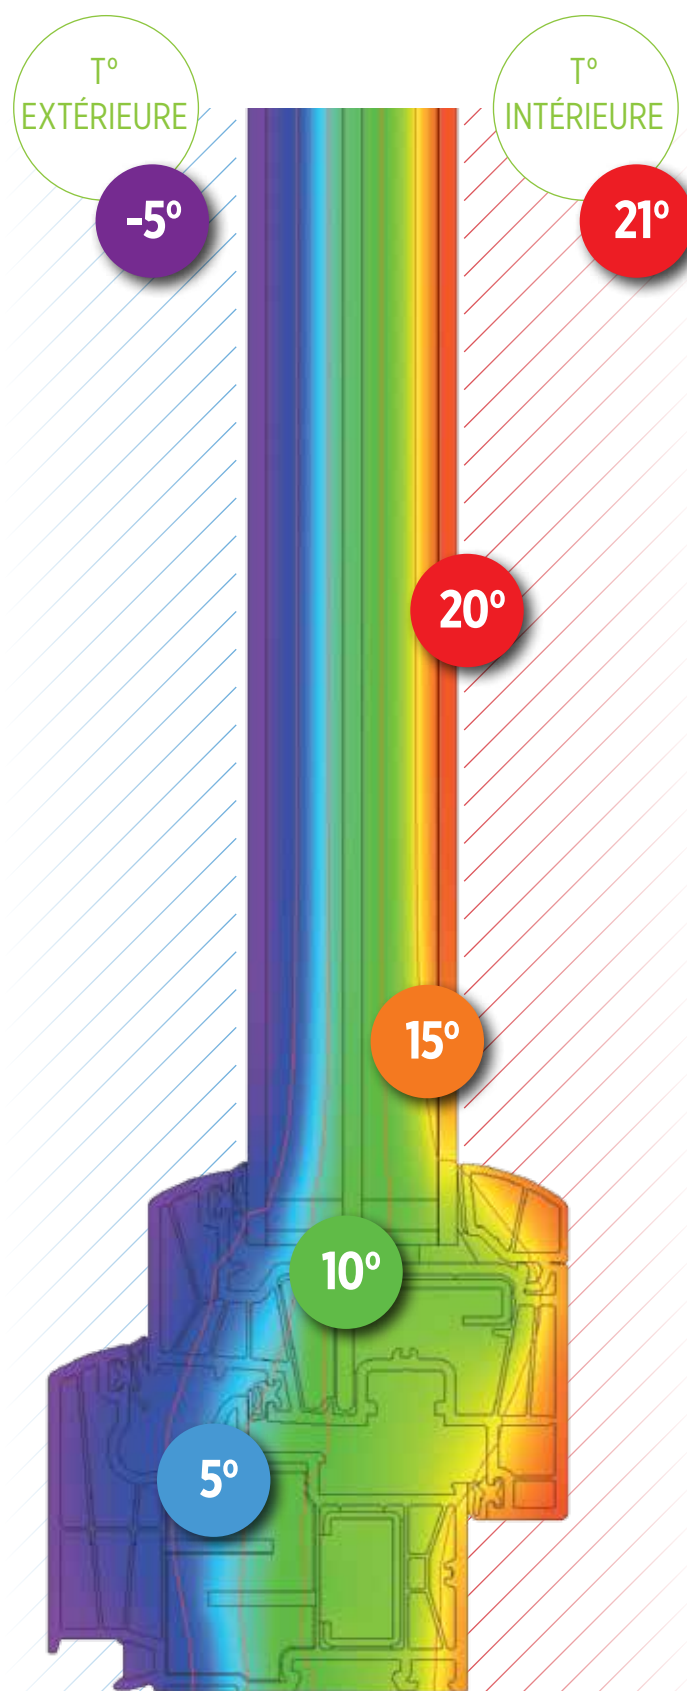

La coupe thermique vous montre le rôle que jouent vos fenêtres dans l'isolation de votre maison.

FENÊTRE BOIS
68 mm
Double vitrage

FENÊTRE PVC
72 mm
Double vitrage

FENÊTRE PVC PIERRET
88 mm
Triple vitrage