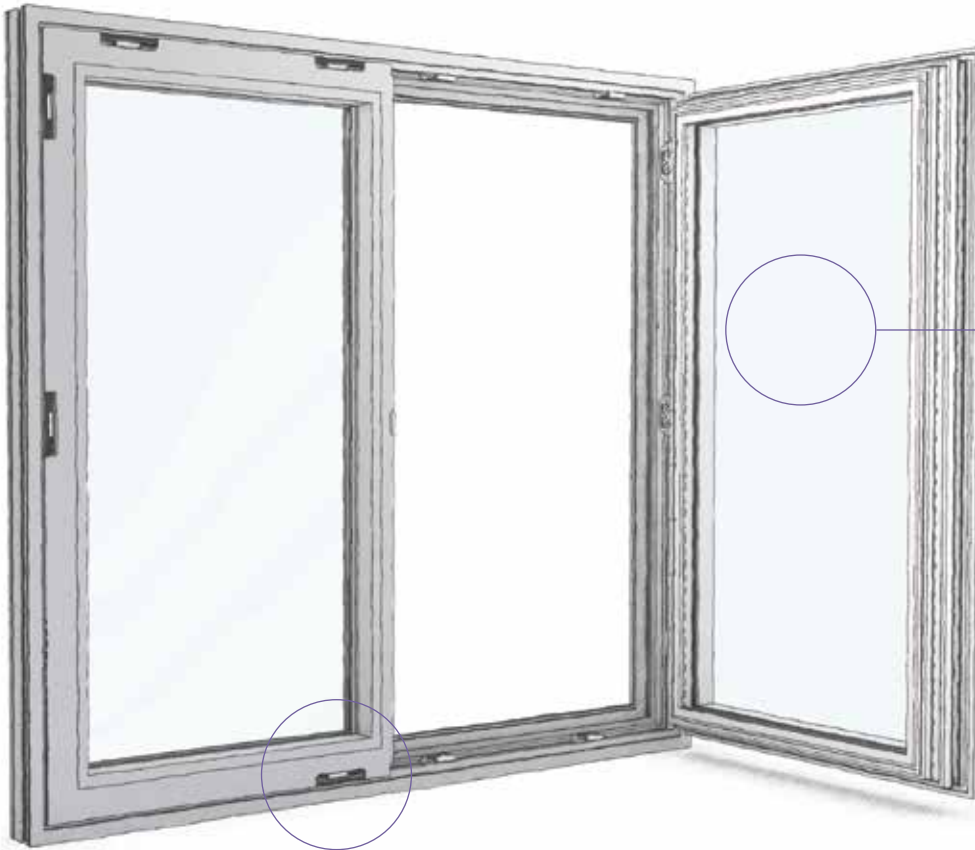

PACK SÉCURITÉ

renforce la résistance à l'effraction.

VITRAGE RETARDATEUR D'EFFRACTION

Le vitrage composé de plusieurs lames de verre et de 4 films PVB est conçu pour résister aux coups répétés et retarder l'effraction même si le verre est brisé.