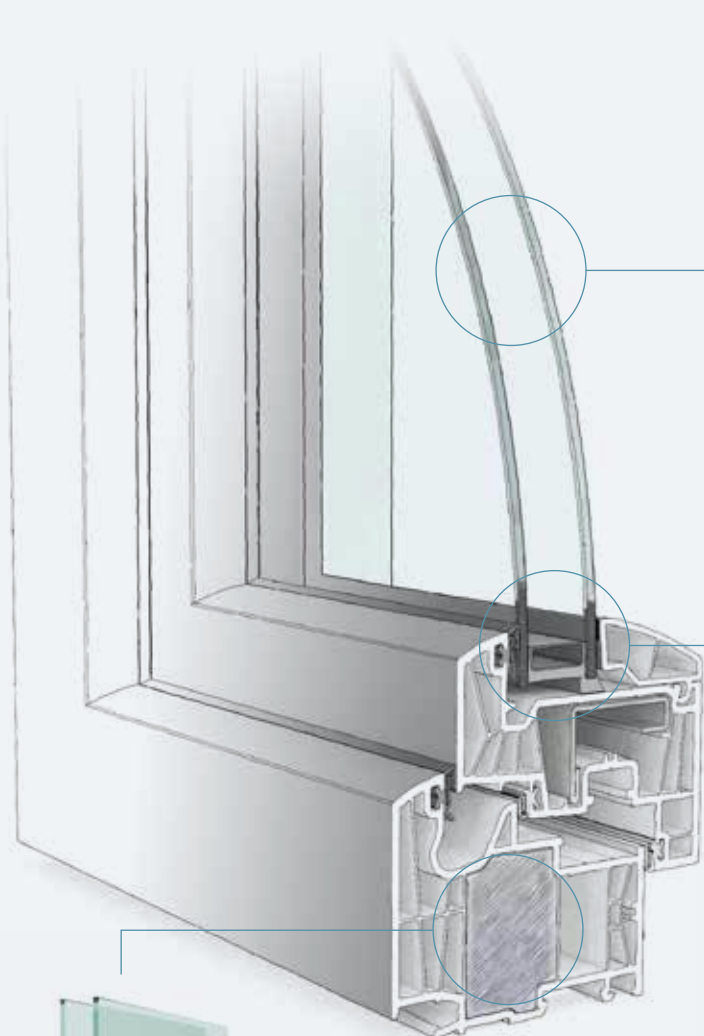

PACK ISO

améliore l'isolation thermique de votre maison.

DOUBLE VITRAGE

L'intercalaire agit comme une rupture de pont thermique entre le verre extérieur et le verre intérieur. L'intercalaire thermix, appelé barrière chaude, améliore donc la performance thermique de la fenêtre.