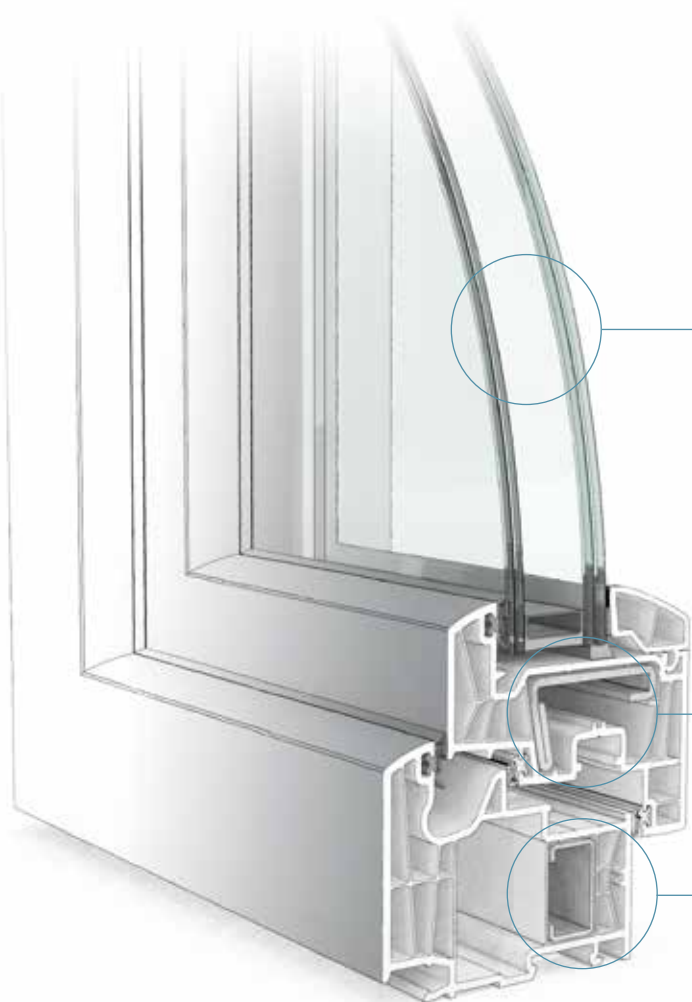

PACK ACOUSTIQUE

lutte efficacement contre les nuisances sonores

VITRAGE PHONIQUE

Le vitrage composé de plusieurs lames de verre et de 4 films PVB acoustique est conçu pour atténuer les nuisances sonores.