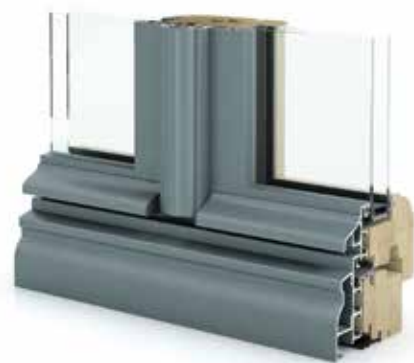

CHARNIÈRE VISIBLE

1500 COLORIS INT.
400 COLORIS EXT.

DRAINAGE INVISIBLE

LIGNE PASTURAL

MOULURE IMPOSTE

MOULURE D'APPUI ET REJET
D'EAU SUR OUVRANT

MOULURE SUR BATTEMENT
CENTRAL

LIGNE DESIGN