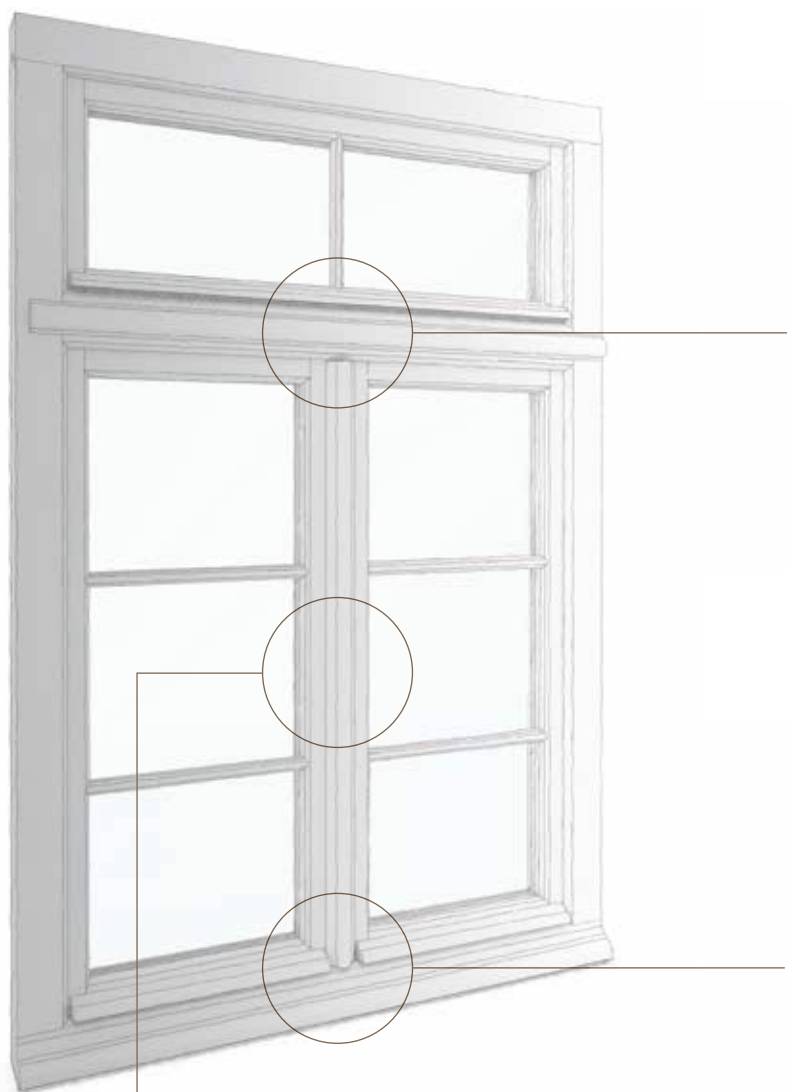

CHARNIÈRE VISIBLE

1500 COLORIS

3 DESIGNS INTÉRIEURS

PARCLOSE MOULURÉE

PARCLOSE DROITE

PARCLOSE GALBÉE

LIGNE PASTURAL

MOULURE IMPOSTE ET
MOULURE DE BATTEMENT