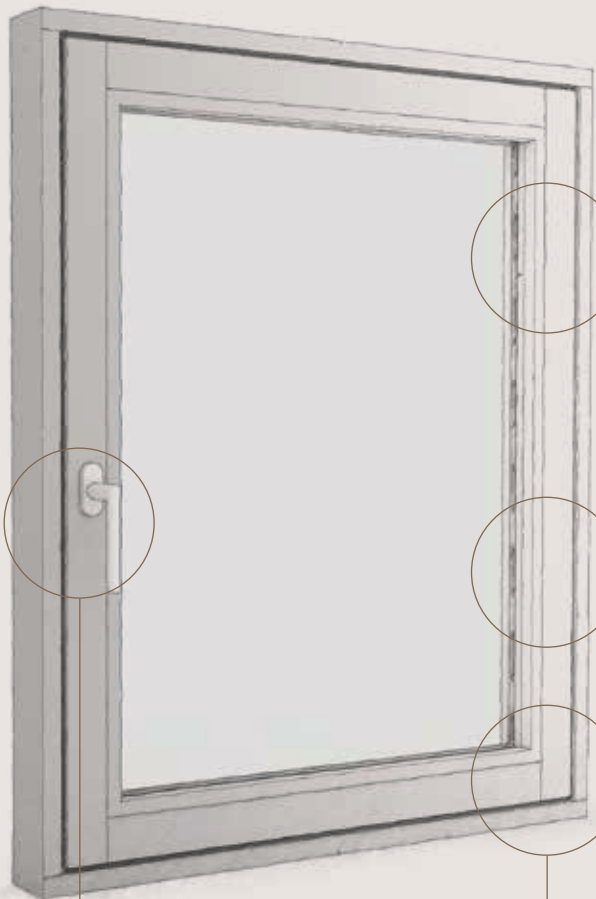

LIGNE DESIGN

PROFIL D'ARASEMENT INTÉRIEUR
(ALIGNEMENT OUVRANT/DORMANT)