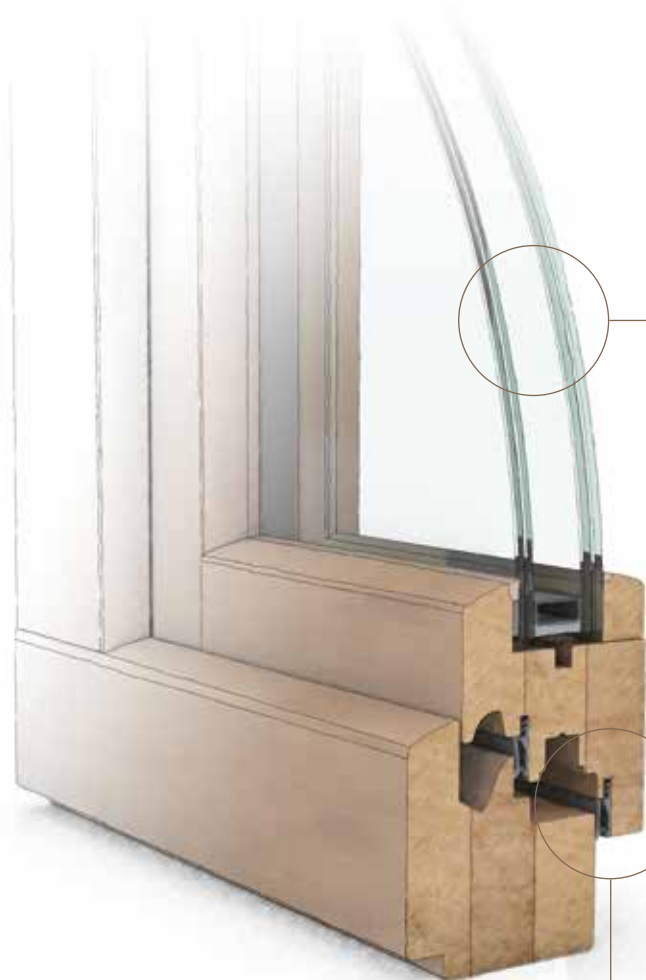

LE PACK ACOUSTIQUE

lutte efficacement contre les nuisances sonores

VITRAGE PHONIQUE

Le vitrage composé de plusieurs lames de verre et de 4 films PVB acoustique est conçu pour atténuer les nuisances sonores.