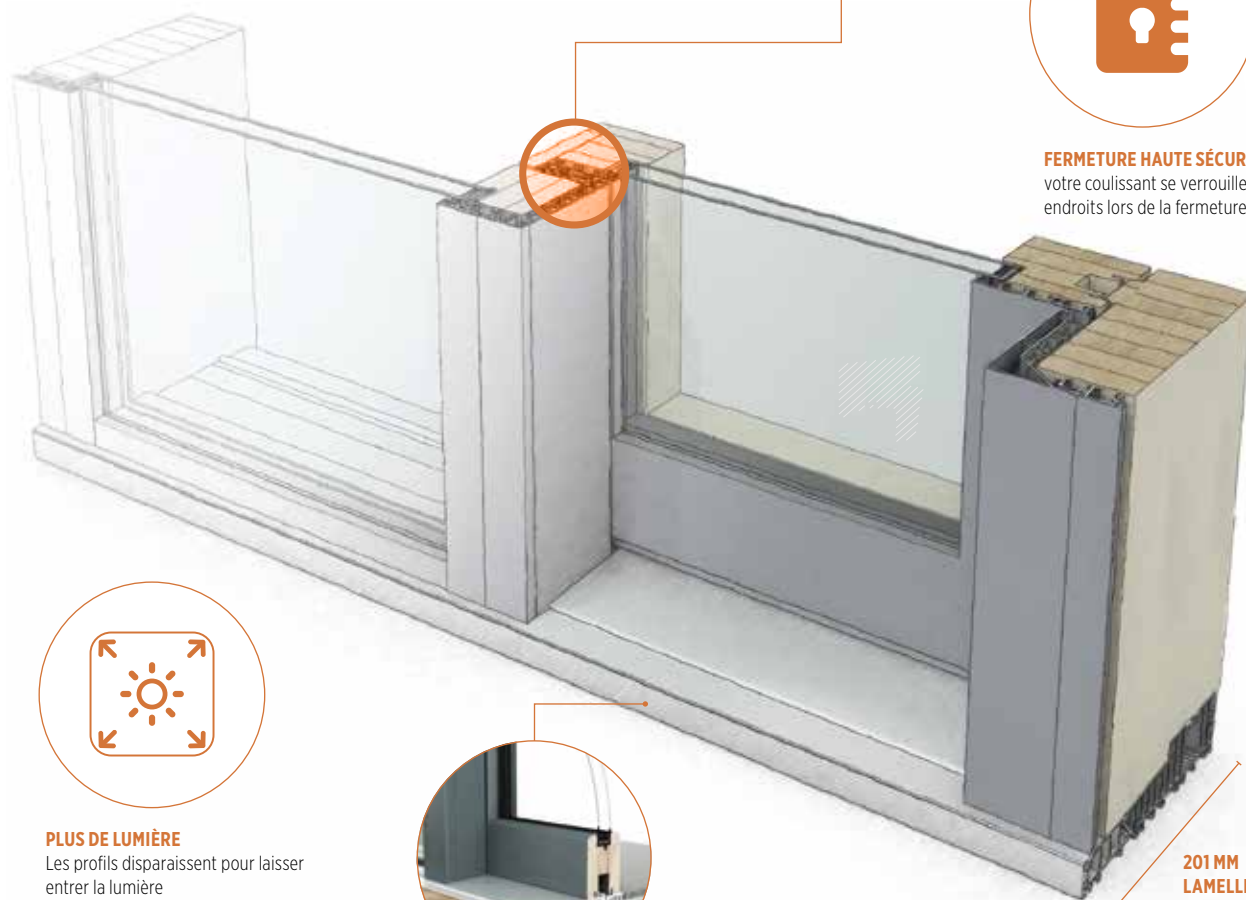

FERMETURE HAUTE SÉCURITÉ

votre couissant se verrouille en 4 endroits lors de la fermeture.

PLUS DE LUMIÈRE

Les profils disparaissent pour laisser entrer la lumière